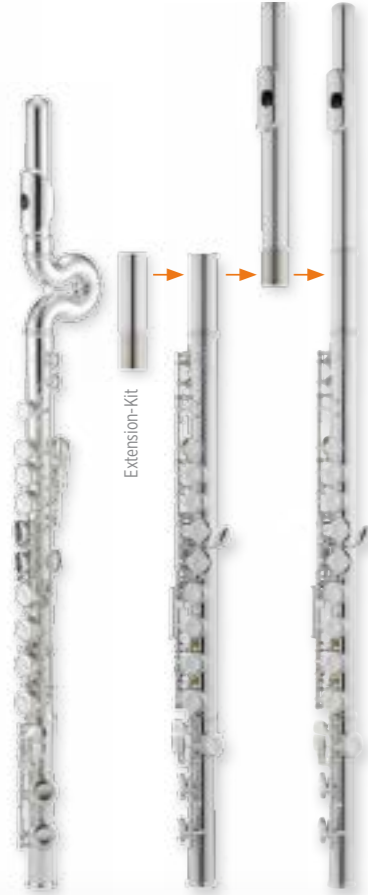

reddot design award
honourable mention 2013

JFL700WD

Waveline™ C flétna

- Rozsah: do D
- Waveline™ hlavice: Pakfong, postříbřená
- Střední díl: Pakfong, postříbřený
- Bez trylkových klapek
- PISONI podlecky
- Jednodílná flétna, bez C nožky
- JUPITER kufr a příslušenství

- Doporučeno pro děti ve věku pěti let a starší

Další modely

Dále dostupné: Waveline™ flétna s C nožkou - JFL700WE a JFL700WRE. Doporučeno pro děti od sedmi let.

JFL700WX

Waveline™ nástavec na flétnu

- Set adaptéru a rovné hlavice pro JFL700WE/700WRE
- Rovná hlavice: Pakfong, postříbřená
- PISONI podlecky
- JUPITER kufr

JFL700 Série

C flétny

- Hlavice: Pakfong, postříbřená
- Střední díl: Pakfong, postříbřený
- Mechanika: Pakfong, postříbřená
- C-nožka
- PISONI podlecky
- JUPITER kufr a příslušenství

Další modely

JFL700 (Offset G, uzavřené klapky)
JFL700RO (Offset G, otevřené klapky)
JFL700E (Offset G, uzavřené klapky, E mechanika)
JFL700RE (Offset G, otevřené klapky, E mechanika)
JFL700EC (Offset G, uzavřené klapky, E mechanika, retný otvor stříbro (925))
JFL700REC (Offset G, otevřené klapky, E mechanika, retný otvor stříbro (925))
JFL700R (Inline, otevřené klapky)